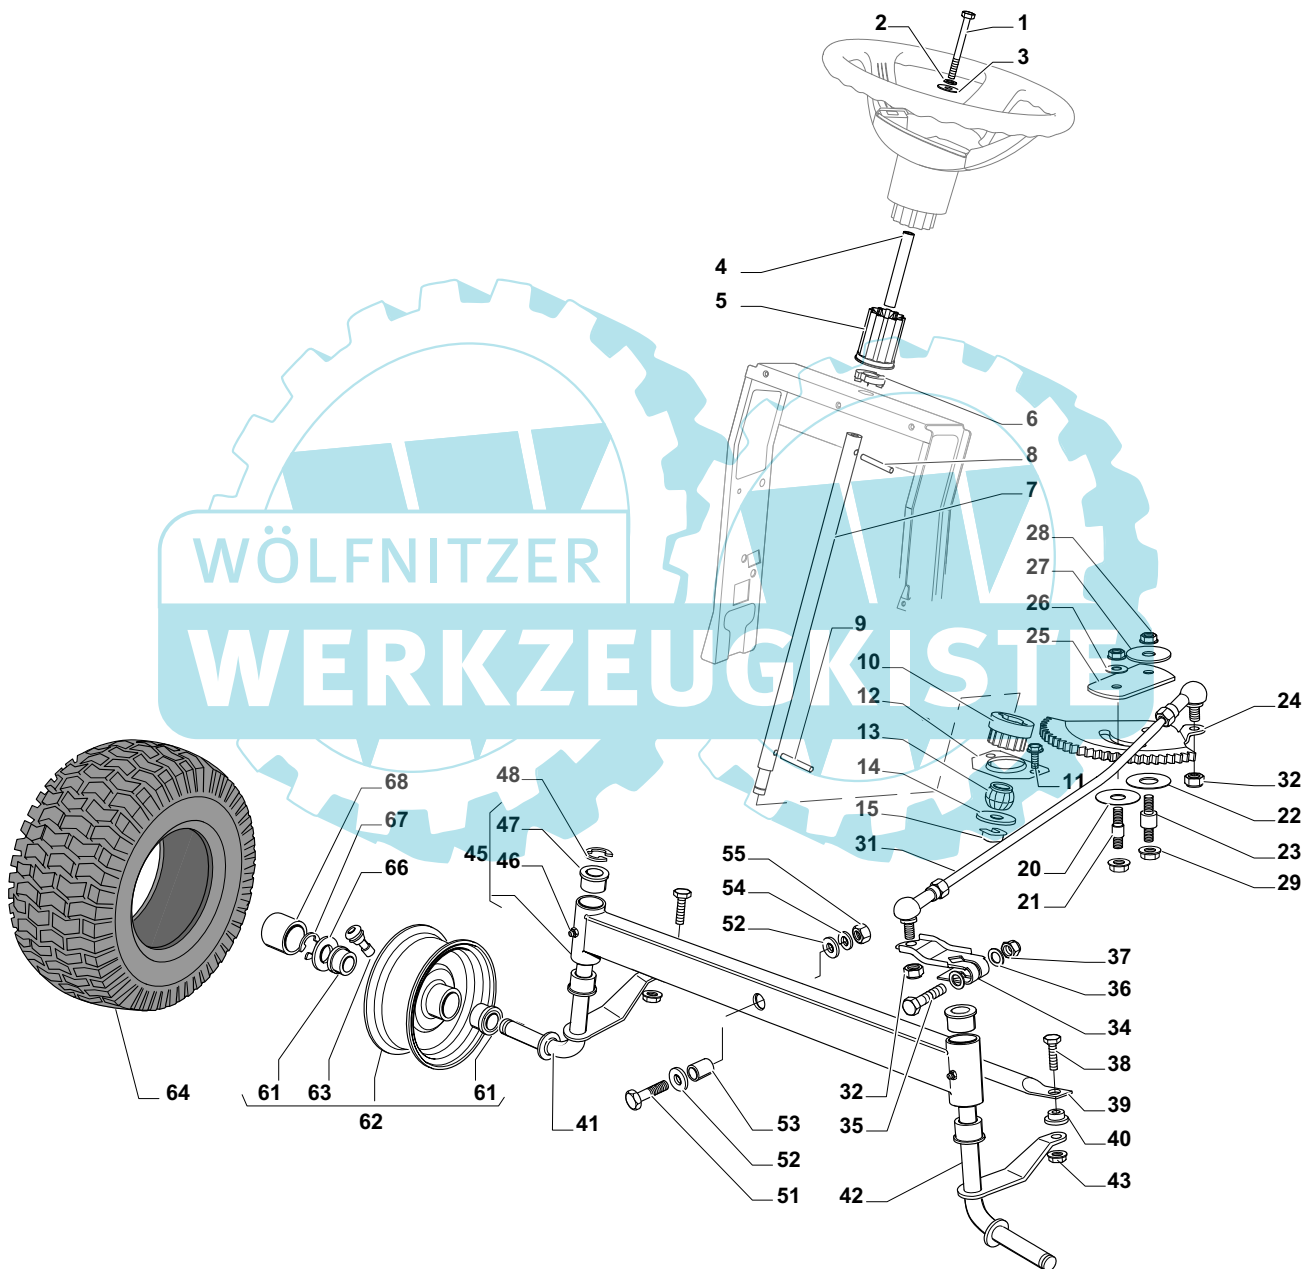

Model: Variolux 115/98
Table:

Model: **Variolux 115/98**
Table:

Pos.	Article nr	Q.ty	Description	Bezeichnung
1	12692050/0	1	Screw	Schraube
2	12540260/0	1	Washer	Scheibe
3	12523070/0	1	Washer	Scheibe
4	125160047/0	1	Spacer	Entfernungsstück
5	325785318/0	1	Support	Halter
6	325038008/0	1	Bush	Büchse
7	125520007/0	1	Steering Column	Lenkungsaeule
8	112620300/0	1	Pin	Stift
9	12622650/0	1	Pin	Stift
10	125570003/0	1	Pinion	Ritzel
11	27943051/0	2	Screw	Schraube
12	25785213/0	1	Support	Halter
13	25743000/0	1	Joint	Gelenk
14	12521370/0	1	Washer	Scheibe
15	12436030/0	1	Plate	Plattechen
20	22672151/0	1	Washer	Scheibe
21	125510104/0	1	Pin	Bolzen
22	125670023/0	1	Washer	Scheibe
23	125510109/0	1	Pin	Bolzen
24	325735519/0	1	Steering Shaft	Lenkungswelle
25	325547233/0	1	Plate	Platte
26	12369500/0	1	Elastic Washer	Federscheibe
27	22160400/0	1	Elastic Washer	Elastischescheibe
28	12155010/0	2	Nut	Mutter
29	12293201/0	2	Nut	Mutter
31	382000566/0	1	Steering Rod	Lenkungsstab
32	12156602/0	2	Nut	Mutter
34	325318243/0	1	Lever	Hebel
35	12692390/0	1	Screw	Schraube
36	12521360/0	2	Washer	Scheibe
37	12156602/0	1	Nut	Mutter
38	125510103/0	2	Pin	Bolzen
39	325840029/0	1	Tie Rod	Spannstange
40	325038007/0	2	Bush	Büchse
41	382230373/0	1	"Right Stub Axle 15""	"Rechter Achsschenkel 15""
42	382230375/0	1	"Left Stub Axle 15""	"Linker Achsschenkel 15""
43	12155000/0	2	Nut	Mutter
45	382034030/0	1	Equalizer With Bush And Lubricator	Kipphebel Mit Büchse Und Fettbüchse
46	12379511/0	2	Grease Dispenser	Fettbüchse
47	25034002/1	4	Brass	Büchse
48	12001010/0	1	Snap Ring	Sprengring
51	12692695/0	1	Screw	Schraube
52	12523100/0	2	Washer	Scheibe
53	25160016/0	1	Spacer	Entfernungsstück
54	12587100/0	1	Grower	Grower
55	12295300/0	1	Nut	Mutter
61	25122200/2	4	Bearing	Lager
62	182000598/0	2	Rimm	Vorderrad Felger
63	25950000/0	2	Valve	Ventil
64	127590066/0	2	"Tire 15""	"Reifen 15""
66	25670005/1	2	Washer	Scheibe
67	12001010/0	2	Snap Ring	Sprengring
68	322110233/0	2	Hub Cover	Nabendeckel