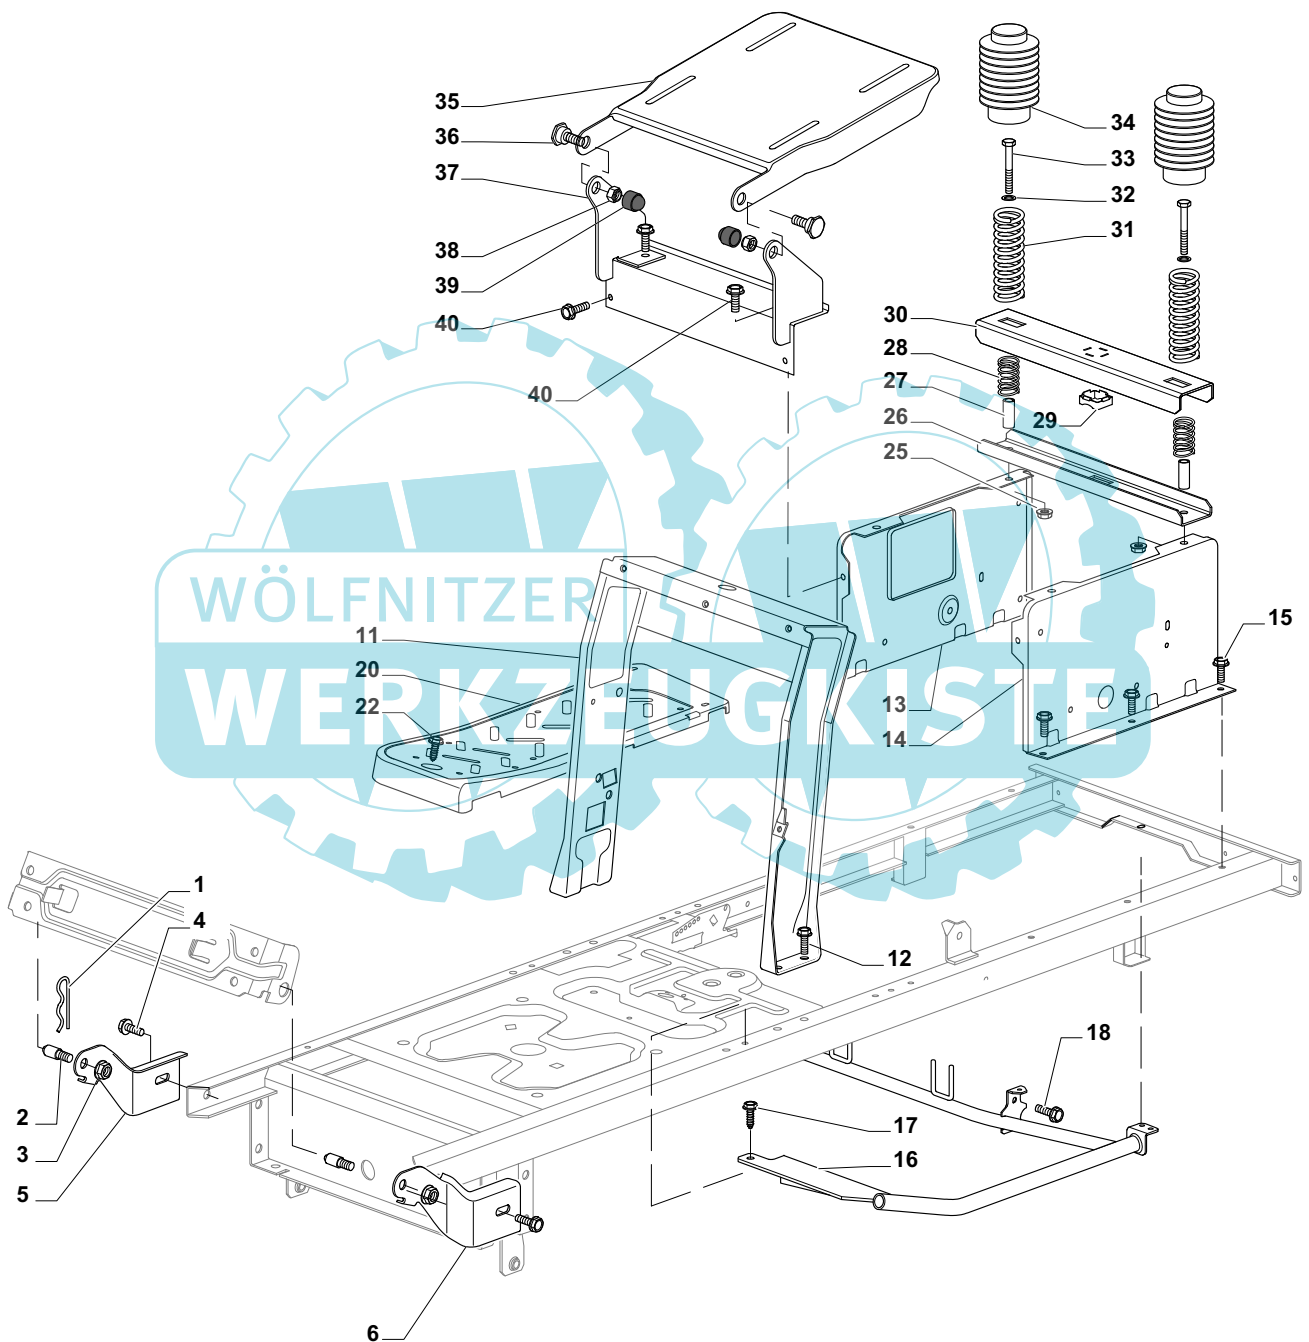

Model: Variolux 115/98
Table:

Model: Variolux 115/98
Table:

Pos.	Article nr	Q.ty	Description	Bezeichnung
1	24487998/0	1	Cotter Pin	Splint
2	25510079/0	2	Pin	Bolzen
3	12293201/0	2	Nut	Mutter
4	12735599/0	2	Screw	Schraube
5	325547225/0	1	Right Plate	Rechte Platte
6	325547227/0	1	Left Plate	Linke Platte
11	382785169/0	1	Steering Column Support	Lenkungsaeulehalter
12	125943009/0	4	Screw	Schraube
13	325785331/0	1	Right Seat Support	Rechte Sitzhalter
14	325785333/0	1	Left Seat Support	Linke Sitzhalter
15	125943009/0	6	Screw	Schraube
16	382785179/0	1	Footboard Support	Fussbretthalter
17	125943009/0	2	Screw	Schraube
18	125943009/0	2	Screw	Schraube
20	325500041/0	1	Right Footboard	Rechte Fussbrett
21	325500043/0	1	Left Footboard	Linke Fussbrett
22	12735599/0	2	Screw	Schraube
25	12293201/0	2	Nut	Mutter
26	325820109/0	1	Seat Support	Sitzhalter
27	125160048/0	2	Spacer	Entfernungsstück
28	125430263/0	2	Spring	Feder
29	325060038/0	1	Cam	Nocken
30	325820105/0	1	Support	Halter
31	125430264/0	2	Spring	Feder
32	12521350/0	2	Washer	Scheibe
33	12691400/0	2	Right Screw	Schraube
34	325122002/0	2	Hood	Schutzkasten
35	382547061/0	1	Plate	Platte
36	22524970/2	2	Pin	Bolzen
37	382820151/0	1	Seat Support	Sitzhalter
38	12155010/0	2	Nut	Mutter
39	118203854/0	2	Protection	Stecker
40	125943009/0	4	Screw	Schraube