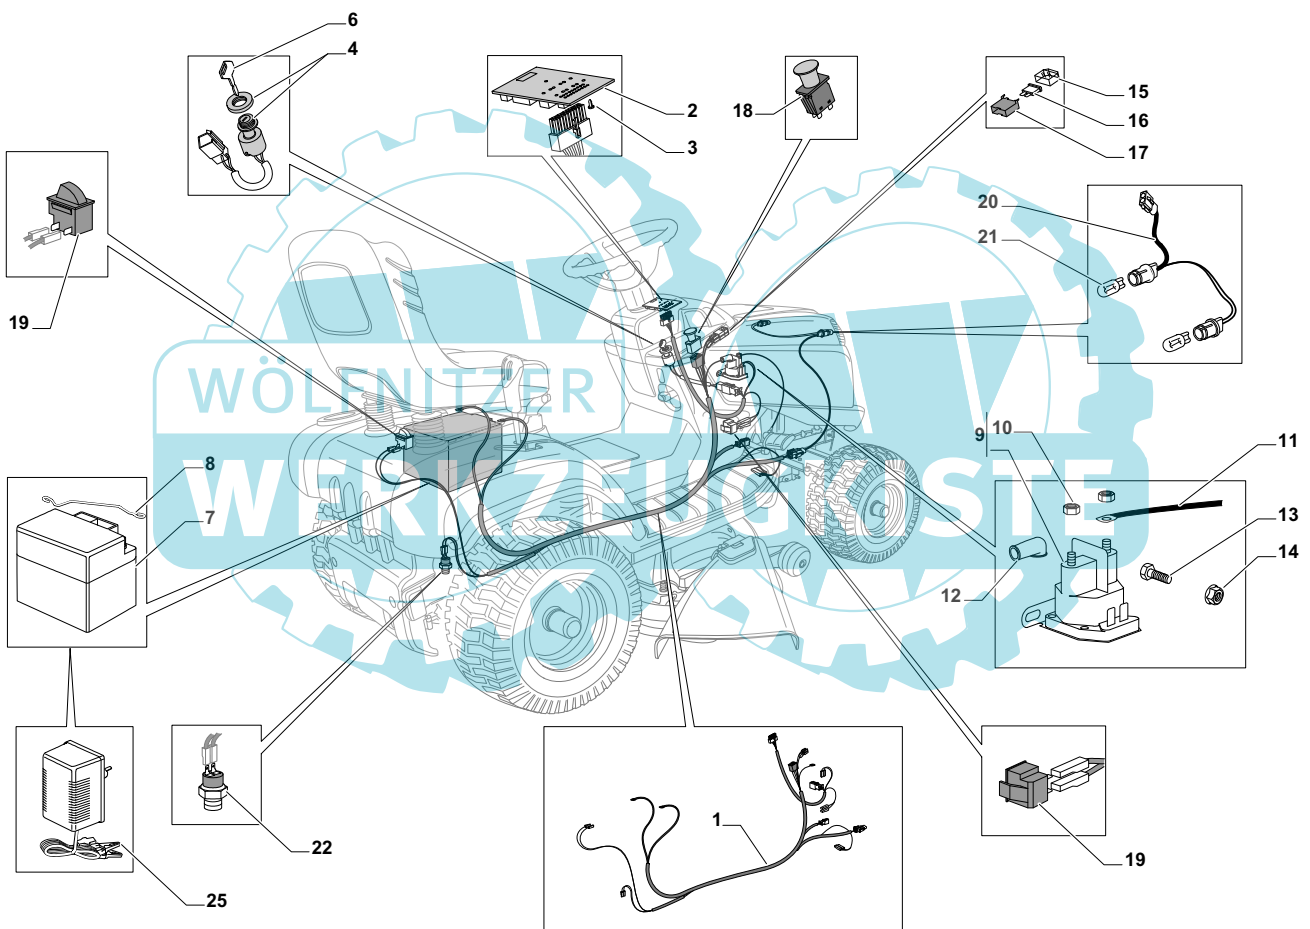

Model: Variolux 115/98
Table:

Model: Variolux 115/98
Table:

Pos.	Article nr	Q.ty	Description	Bezeichnung
1	182040150/0	1	Cables Ass.Y	Kabelsatz
2	125722433/0	1	Electronic Card (GGP Engines)	Elektronische Karte (GGP Engines)
3	12735101/0	1	Screw	Schraube
4	118450075/0	1	Starting Switch	Schalter
6	118210023/0	1	Starting Key	Schlüssel Für Start
7	18120002/1	1	Battery	Batterie
8	125430265/0	1	Spring	Feder
9	18736111/0	1	Starter Relay	Anlassrelais
10	12360352/0	2	Nut	Mutter
11	25065002/0	1	Cable	Kabel
12	18564864/1	1	Protection	Stecker
13	12790781/0	1	Screw	Schraube
15	33215000/0	2	Cover	Deckel
15	33500007/0	2	Fuse Carrier	Sicherunghalter
16	33340036/0	1	Fuse 25 A	Sicherung 25 A
16	33340040/0	1	Fuse 10 A	Sicherung 10 A
17	12154510/0	2	Nut	Mutter
18	118450074/0	1	Clutch Switch	Kupplung Schalter
19	119410613/0	2	Micro	Mikro
20	82040073/0	1	Cable	Kabel
21	18459100/0	2	Farilamp For Lights	Lampenfassung
22	19410610/0	1	Neutral Switch (Mech.)	Leerlauf Mikrosch.(Mech.)
25	82180050/0	1	Battery Charger	Batterieladegerät
25	82180052/0	1	Battery Charger (U.K.)	Batterieladegerät (U.K.)