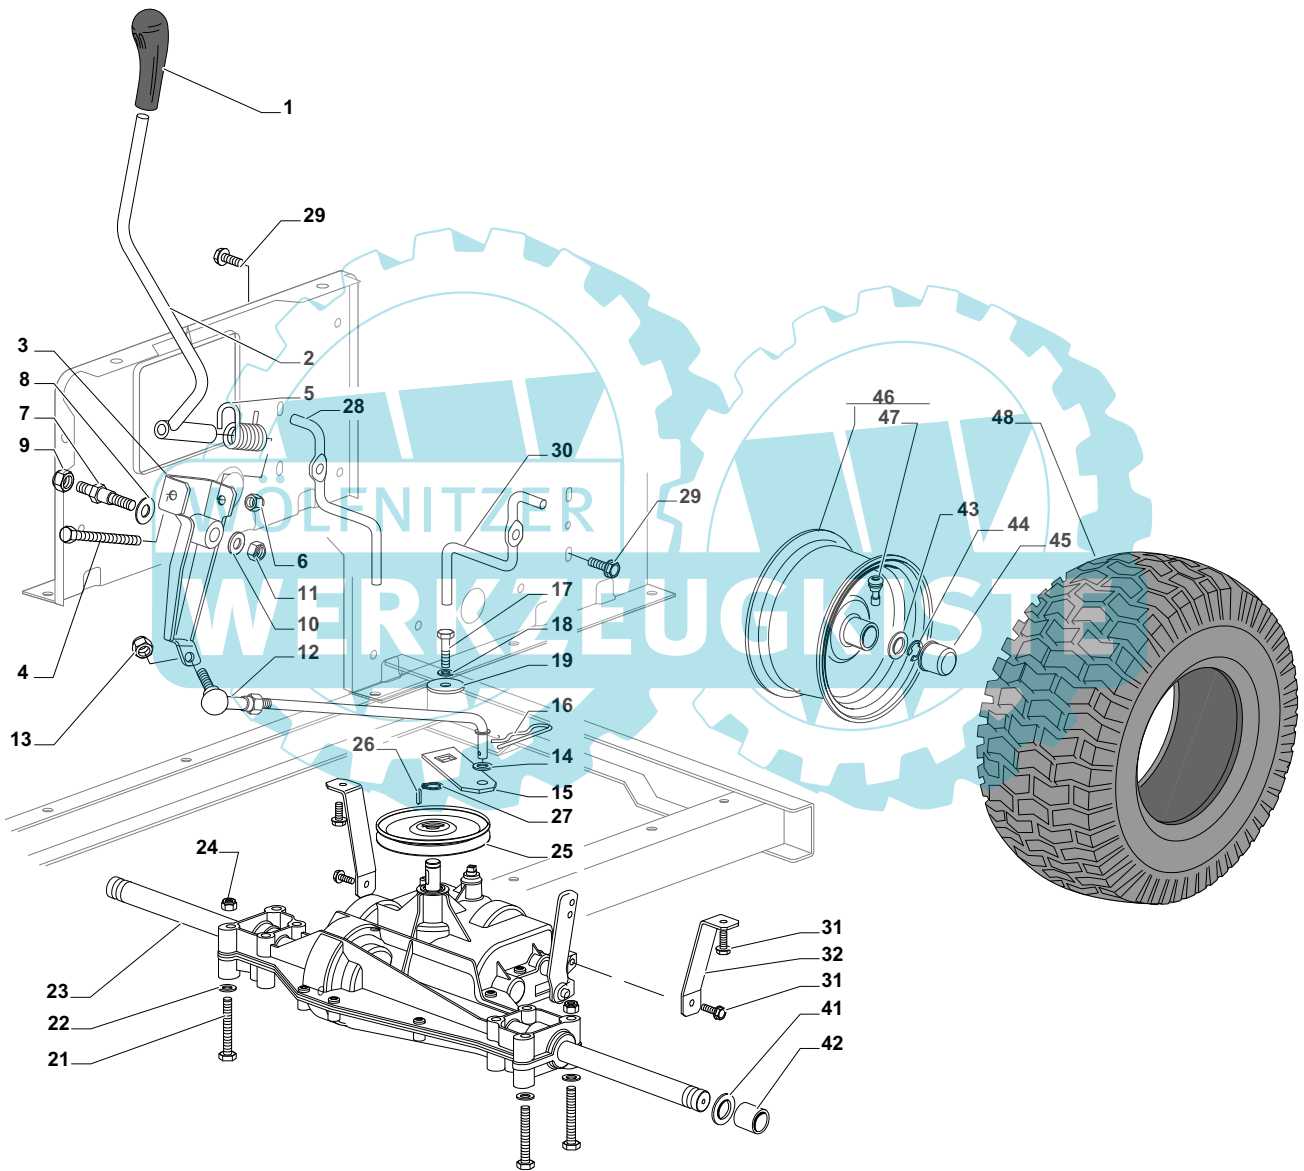

Model: Variolux 115/98
Table:

Model: **Variolux 115/98**
Table:

Pos.	Article nr	Q.ty	Description	Bezeichnung
1	325394532/0	1	Knob	Griff
2	382318233/0	1	Lever	Hebel
3	382774259/0	1	Clamp	Bride
4	12692050/0	1	Screw	Schraube
5	25430226/0	1	Spring	Feder
6	12155000/0	1	Nut	Mutter
7	25510035/0	1	Pin	Bolzen
8	22672151/0	1	Washer	Scheibe
9	12293201/0	1	Nut	Mutter
10	12523060/0	1	Washer	Scheibe
11	12155010/0	1	Nut	Mutter
12	382000567/0	1	Rod	Stange
13	12293201/0	1	Nut	Mutter
14	12521340/0	1	Washer	Scheibe
15	325318235/0	1	Lever	Hebel
16	12141418/0	1	Cotter Pin	Splint
17	12735520/0	1	Screw	Schraube
18	12540040/0	1	Washer	Scheibe
19	22680009/0	1	Washer	Scheibe
21	12691600/0	4	Screw	Schraube
22	12521350/0	4	Washer	Scheibe
23	18400912/0	1	Rear Axle Dana 4360-211	Hinterachse Dana 4360-211
24	12155000/0	4	Nut	Mutter
25	82601509/0	1	Pulley	Riemenscheibe
26	12139430/0	1	Key	Keil
27	12608950/0	1	Snap Ring	Sprengring
28	125270329/0	1	Belt Guide	Riemenführung
29	12735599/0	2	Screw	Schraube
30	125270330/0	1	Belt Guide	Riemenführung
31	125493009/0	4	Screw	Schraube
32	325785315/0	2	Support	Halter
41	25670005/1	2	Washer	Scheibe
42	125160055/0	2	Spacer	Entfernungsstück
43	25670005/1	6	Washer	Scheibe
44	12001010/0	2	Snap Ring	Sprengring
45	322110233/0	2	Hub Cover	Nabendeckel
46	382000597/0	2	Rim	Hinterrad Felger
47	25950000/0	2	Valve	Ventil
48	125590015/0	2	Shoe Kenda	Reifen Kenda